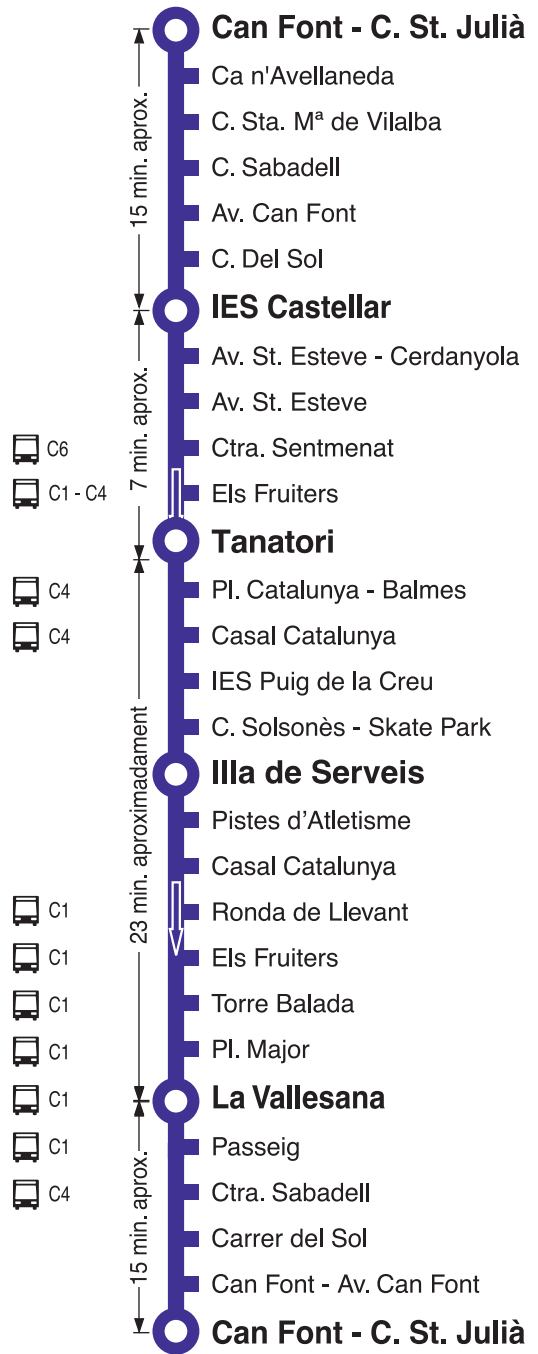

C6

Castellar del Vallès

Can Font - Nucli Urbà

C6

Castellar del Vallès

Can Font - Nucli Urbà

Horari de dilluns a divendres feiners (el mes d'agost no circula)

Horari de dilluns a divendres feiners (el mes d'agost no circula)

Sortides des de Can Font a IES Castellar:
07:30 - 08:30 - 14:00 - 15:00 - 18:00 - 19:00

Sortides des de Can Font a IES Castellar:
07:30 - 08:30 - 14:00 - 15:00 - 18:00 - 19:00

Sortides des de IES Castellar a Tanatori:
07:44 - 08:44 - 14:14 - 15:14 - 18:14 - 19:14

Sortides des de IES Castellar a Tanatori:
07:44 - 08:44 - 14:14 - 15:14 - 18:14 - 19:14

Sortides des de Tanatori a Illa de Serveis:
07:51 - 08:51 - 14:21 - 15:21 - 18:21 - 19:21

Sortides des de Tanatori a Illa de Serveis:
07:51 - 08:51 - 14:21 - 15:21 - 18:21 - 19:21

Sortides des de Illa de Serveis a La Vallesana:
08:05 - 13:35 - 14:35 - 17:35 - 18:35

Sortides des de Illa de Serveis a La Vallesana:
08:05 - 13:35 - 14:35 - 17:35 - 18:35

Sortides des de La Vallesana a Can Font:
08:17 - 13:47 - 14:47 - 17:47 - 18:47