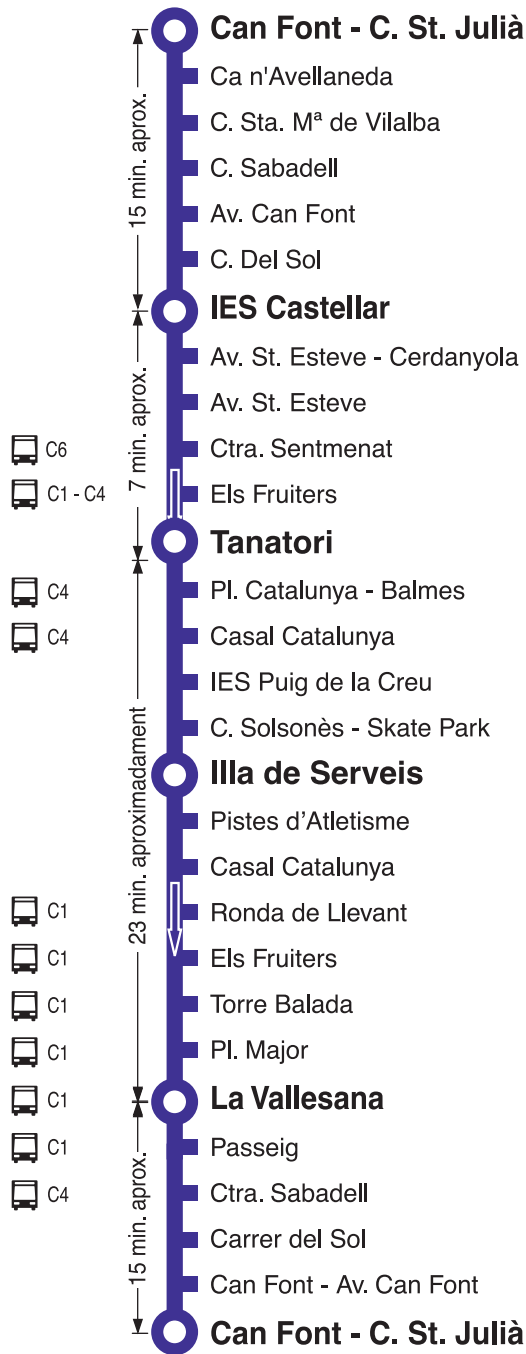

C6

Castellar del Vallès

Can Font - Nucli Urbà

C6

Castellar del Vallès

Can Font - Nucli Urbà

Horari de dilluns a divendres feiners (el mes d'agost no circula)

Horari de dilluns a divendres feiners (el mes d'agost no circula)

Sortides des de Can Font a IES Castellar:
07:30 - 08:30 - 14:00 - 15:00 - 18:00 - 19:00

Sortides des de Can Font a IES Castellar:
07:30 - 08:30 - 14:00 - 15:00 - 18:00 - 19:00

Sortides des de IES Castellar a Tanatori:
07:44 - 08:44 - 14:14 - 15:14 - 18:14 - 19:14

Sortides des de IES Castellar a Tanatori:
07:44 - 08:44 - 14:14 - 15:14 - 18:14 - 19:14

Sortides des de Tanatori a Illa de Serveis:
07:51 - 08:51 - 14:21 - 15:21 - 18:21 - 19:21

Sortides des de Tanatori a Illa de Serveis:
07:51 - 08:51 - 14:21 - 15:21 - 18:21 - 19:21

Sortides des de Illa de Serveis a La Vallesana:
08:05 - 13:35 - 14:35 - 17:35 - 18:35

Sortides des de Illa de Serveis a La Vallesana:
08:05 - 13:35 - 14:35 - 17:35 - 18:35

Sortides des de La Vallesana a Can Font:
08:17 - 13:47 - 14:47 - 17:47 - 18:47