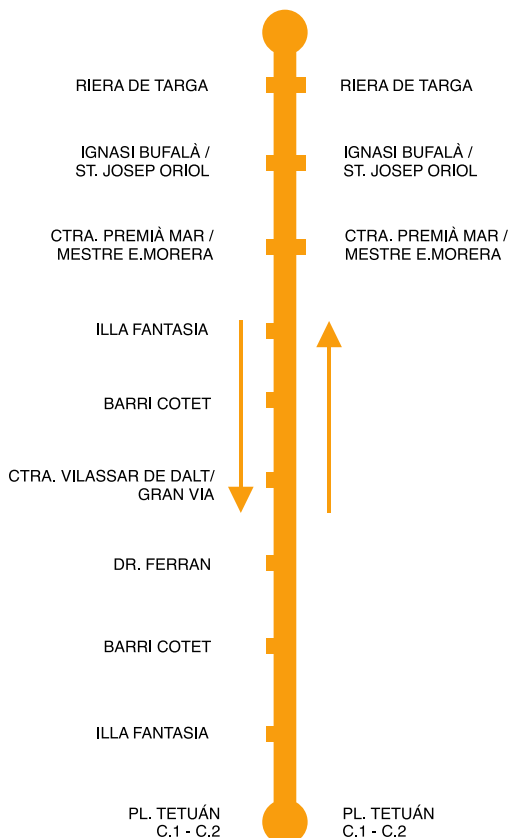

# VILASSAR DE DALT PREMIÀ DE MAR BARCELONA

**VILASSAR DE DALT**  
Pl. Pau Casals / Riera de Targa

**BARCELONA**  
(Rda. Universitat, 21) C·1 C·2

### SORTIDES DE VILASSAR DE DALT

Pl. Pau Casals/Riera de Targa

### SERVEI DIRECTE VILASSAR DE DALT - BARCELONA

Sortides Vilassar de Dalt: 17:30

Sortides Barcelona: 19:45

### SERVEI DIRECTE PREMIÀ DE MAR - BARCELONA

Sortides Premià de Mar: 6:50, 8:30, 19:00

Sortides Barcelona: 7:40, 9:20 i 18:15