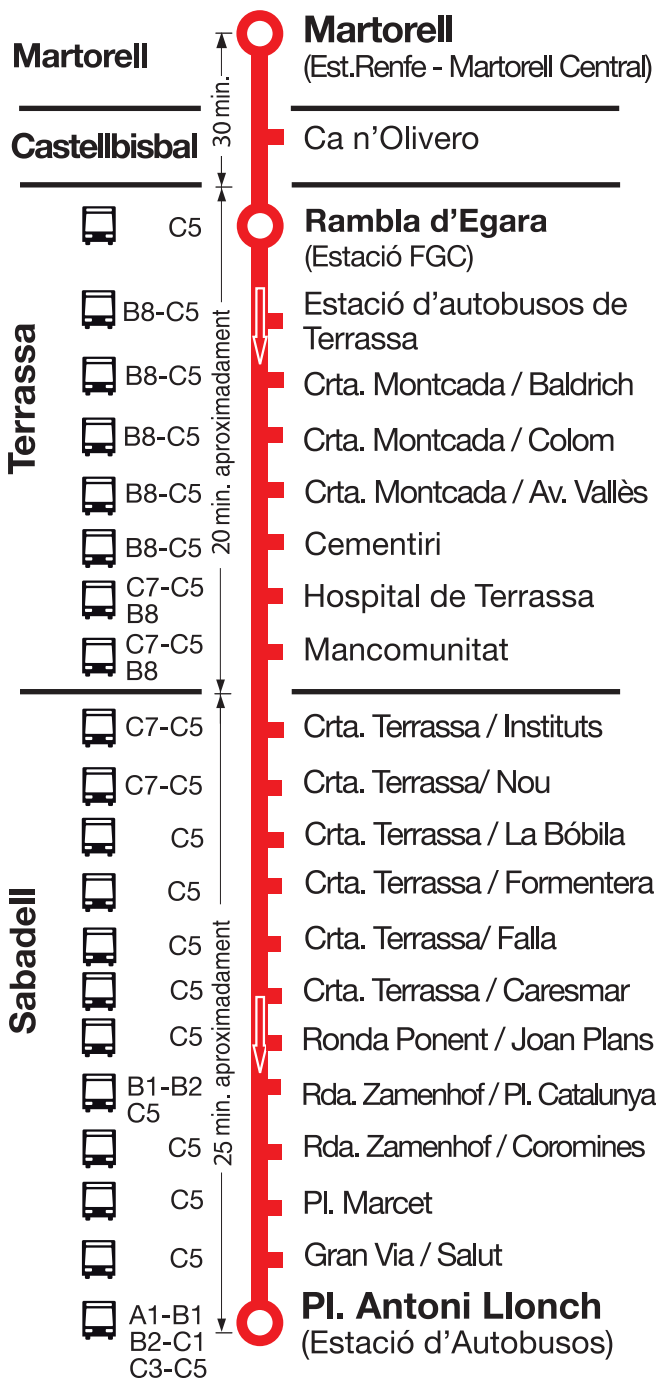

C2 Martorell Terrassa Sabadell

C2 Sabadell Terrassa Martorell

En la compra del bitllet senzill el conductor només està obligat a facilitar canvi en els pagaments fets amb bitllets de fins a 10 €

Per facilitar la tasca del conductor, situis a prop de la parada i indiqui que vol pujar al bus amb un petit senyal amb la mà.

No es pot pujar i baixar del bus dintre de la mateixa població.

Horari (excepte el mes d'agost)

**Sortides de Martorell a Terrassa i Sabadell:
De dilluns a divendres (feiners):**

08:30 - 14:00 - 19:00 h.

**Sortides des de Terrassa a Sabadell:
De dilluns a divendres (feiners):**

09:00 - 14:30 - 19:30 h.

Dissabtes, diumenges i festius: NO CIRCULA

Horari (excepte el mes d'agost)

**Sortides des de Sabadell a Terrassa i Martorell:
De dilluns a divendres (feiners)**

06:45 - 12:15 - 17:15 h.

**Sortides des de Terrassa a Martorell:
De dilluns a divendres (feiners)**

07:30 - 13:00 - 18:00 h.

Dissabtes, diumenges i festius: NO CIRCULA

01/11

sarbus
la vallesana

ATM Àrea de Barcelona
Autoritat del Transport
Metropolità