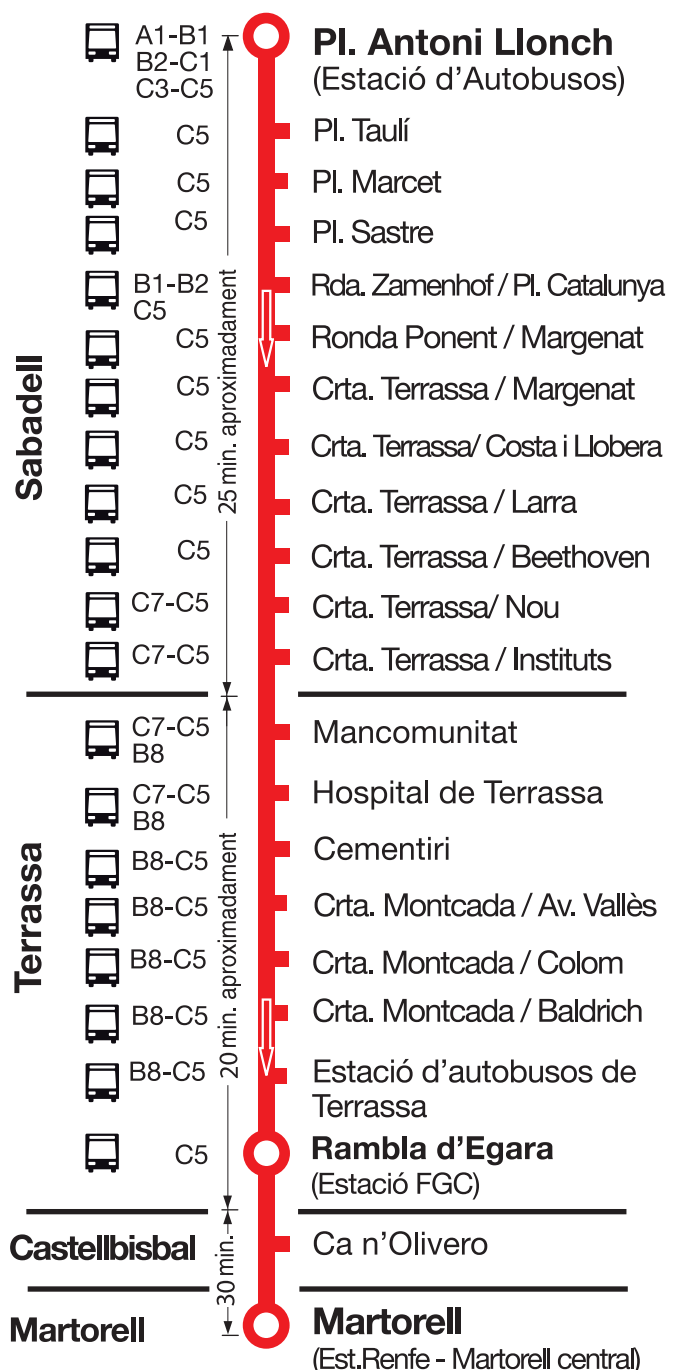

C2 Martorell Terrassa Sabadell

C2 Sabadell Terrassa Martorell

En la compra del bitllet senzill el conductor només està obligat a facilitar canvi en els pagaments fets amb bitllets de fins a 10 €

Per facilitar la tasca del conductor, situis a prop de la parada i indiqui que vol pujar al bus amb un petit senyal amb la mà.

No es pot pujar i baixar del bus dintre de la mateixa població.

Horari (excepte el mes d'agost)

**Sortides de Martorell a Terrassa i Sabadell:
De dilluns a divendres (feiners):**

08:30 - 14:00 - 19:00 h.

**Sortides des de Terrassa a Sabadell:
De dilluns a divendres (feiners):**

09:00 - 14:30 - 19:30 h.

Dissabtes, diumenges i festius: NO CIRCULA

Horari (excepte el mes d'agost)

**Sortides des de Sabadell a Terrassa i Martorell:
De dilluns a divendres (feiners)**

06:45 - 12:15 - 17:15 h.

**Sortides des de Terrassa a Martorell:
De dilluns a divendres (feiners)**

07:30 - 13:00 - 18:00 h.

Dissabtes, diumenges i festius: NO CIRCULA

01/11

sarbus
la vallesana

ATM Àrea de Barcelona
Autoritat del Transport
Metropolità